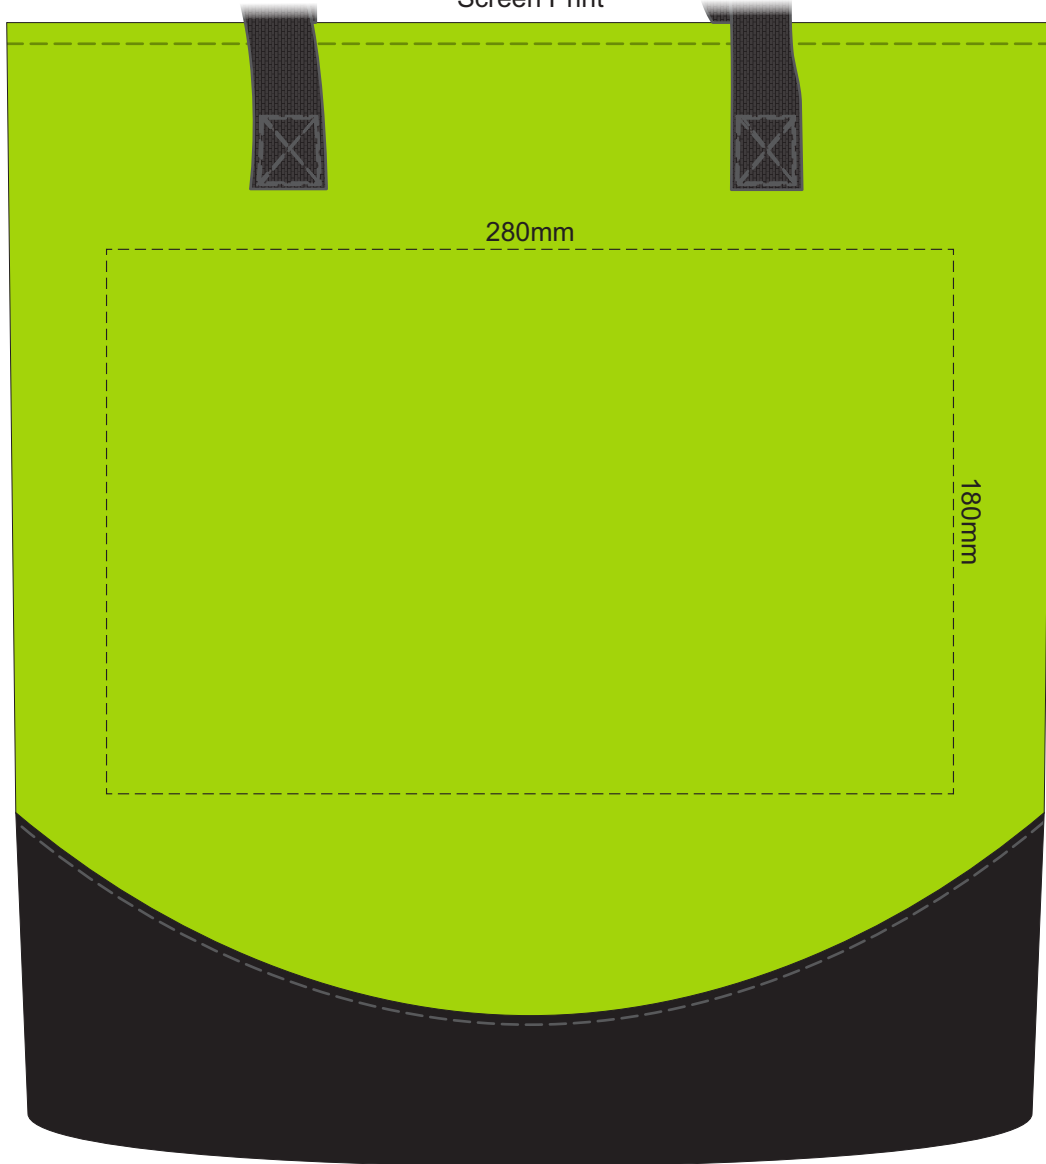

40% of Actual Size
Screen Print

40% of Actual Size
Colourflex Transfer